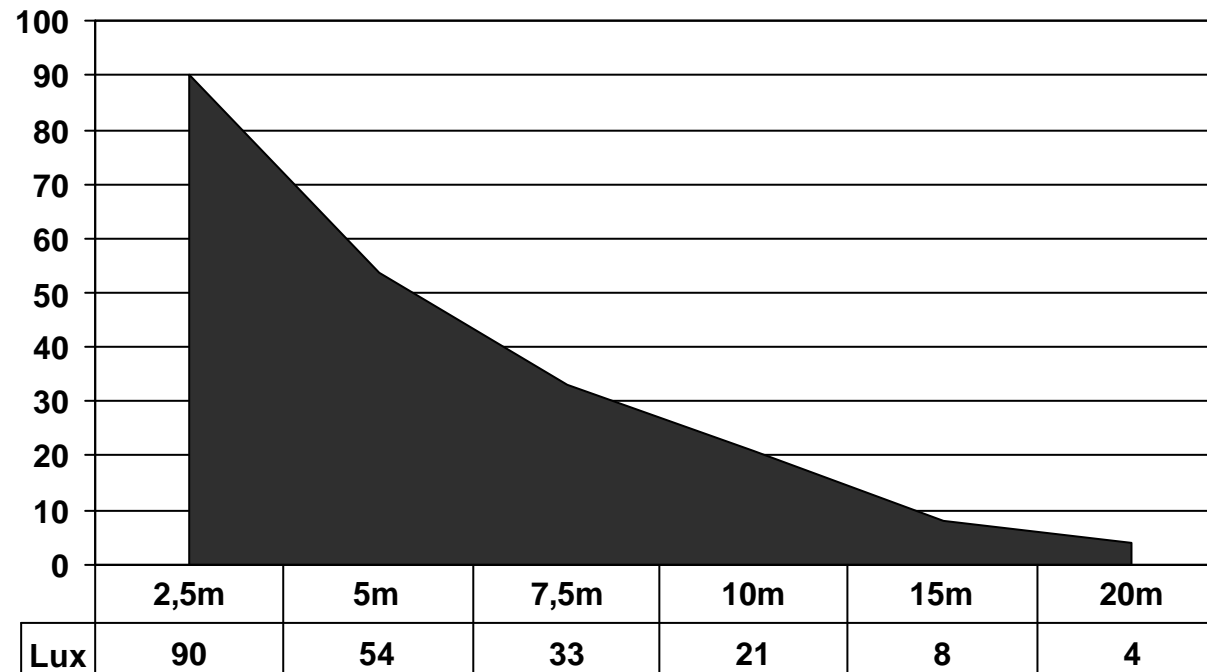

### Messung 1: 45° Lichtpunkthöhe 5m

**Aldebaran 2x80W**

15m

**Messung 2: 45° Lichtpunkthöhe 5m**

**Aldebaran 2x80W**

**Kreismessung: 45° Lichtpunkthöhe 5m**

**Aldebaran 2x80W**

**Kreismessung: 45° Lichtpunkthöhe 3m**