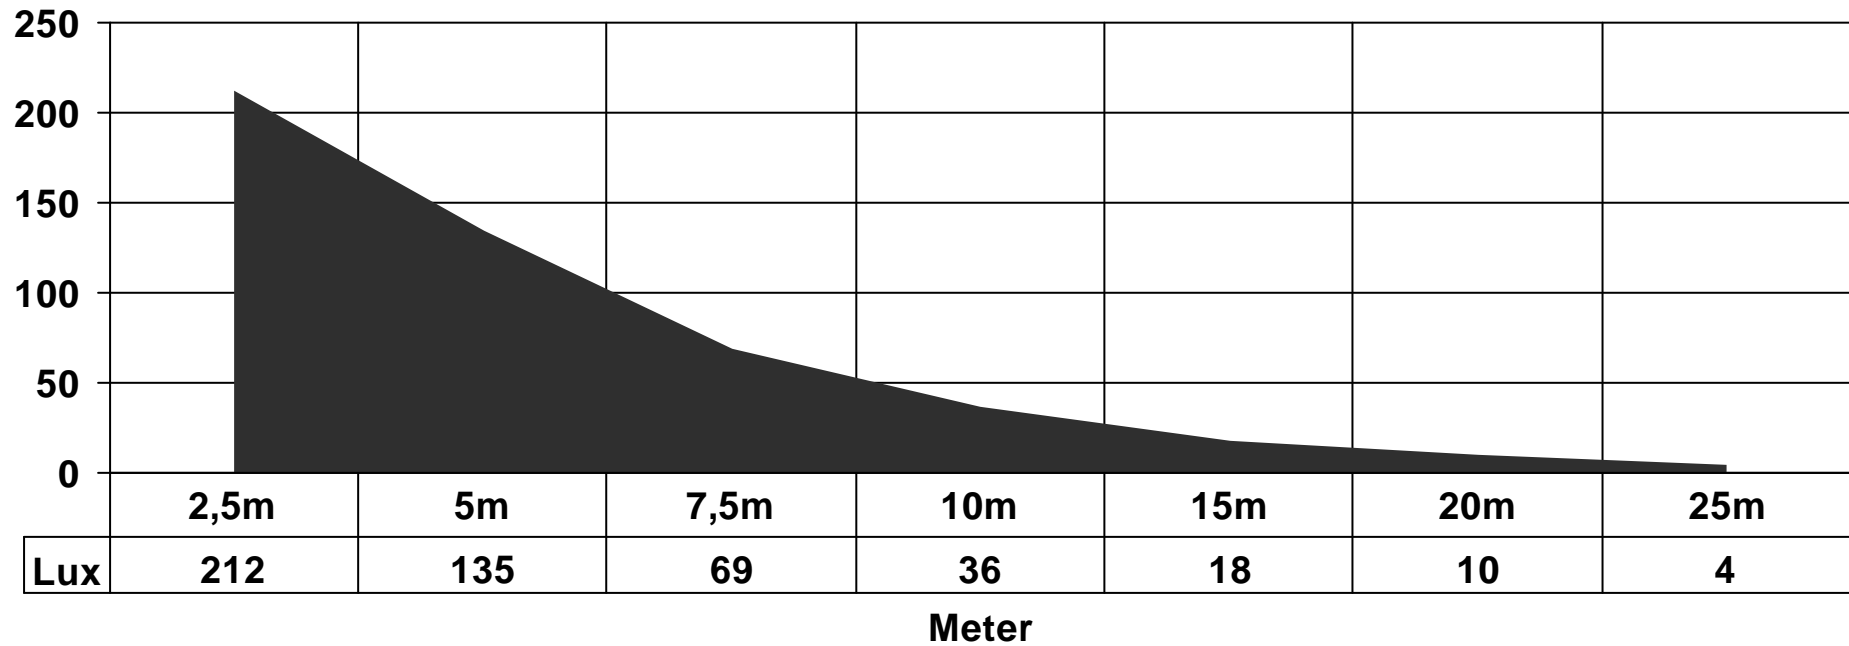

**Aldebaran 2x80W**

25m

### Messung 1: 45° Lichtpunkthöhe 5m

**Aldebaran 2x80W**

15m

**Messung 2: 45° Lichtpunkthöhe 5m**

**Aldebaran 2x80W**

**Kreismessung: 45° Lichtpunkthöhe 5m**

**Aldebaran 2x80W**

**Kreismessung: 45° Lichtpunkthöhe 3m**