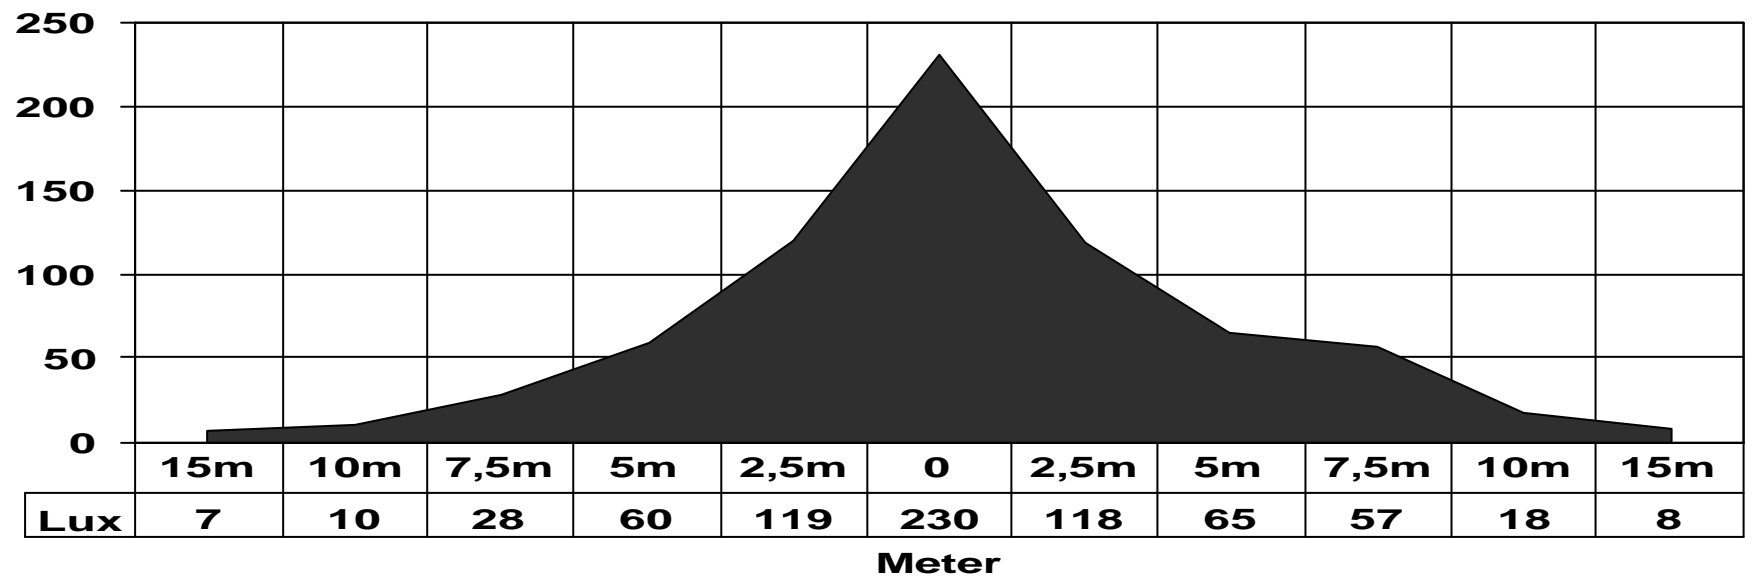

### Messung 1: 45° Lichtpunkthöhe 5m

**Aldebaran 2x80W**

15m

**Messung 2: 45° Lichtpunkthöhe 5m**

**Aldebaran 2x80W**

**Kreismessung: 45° Lichtpunkthöhe 5m**

**Aldebaran 2x80W**

**Kreismessung: 45° Lichtpunkthöhe 3m**